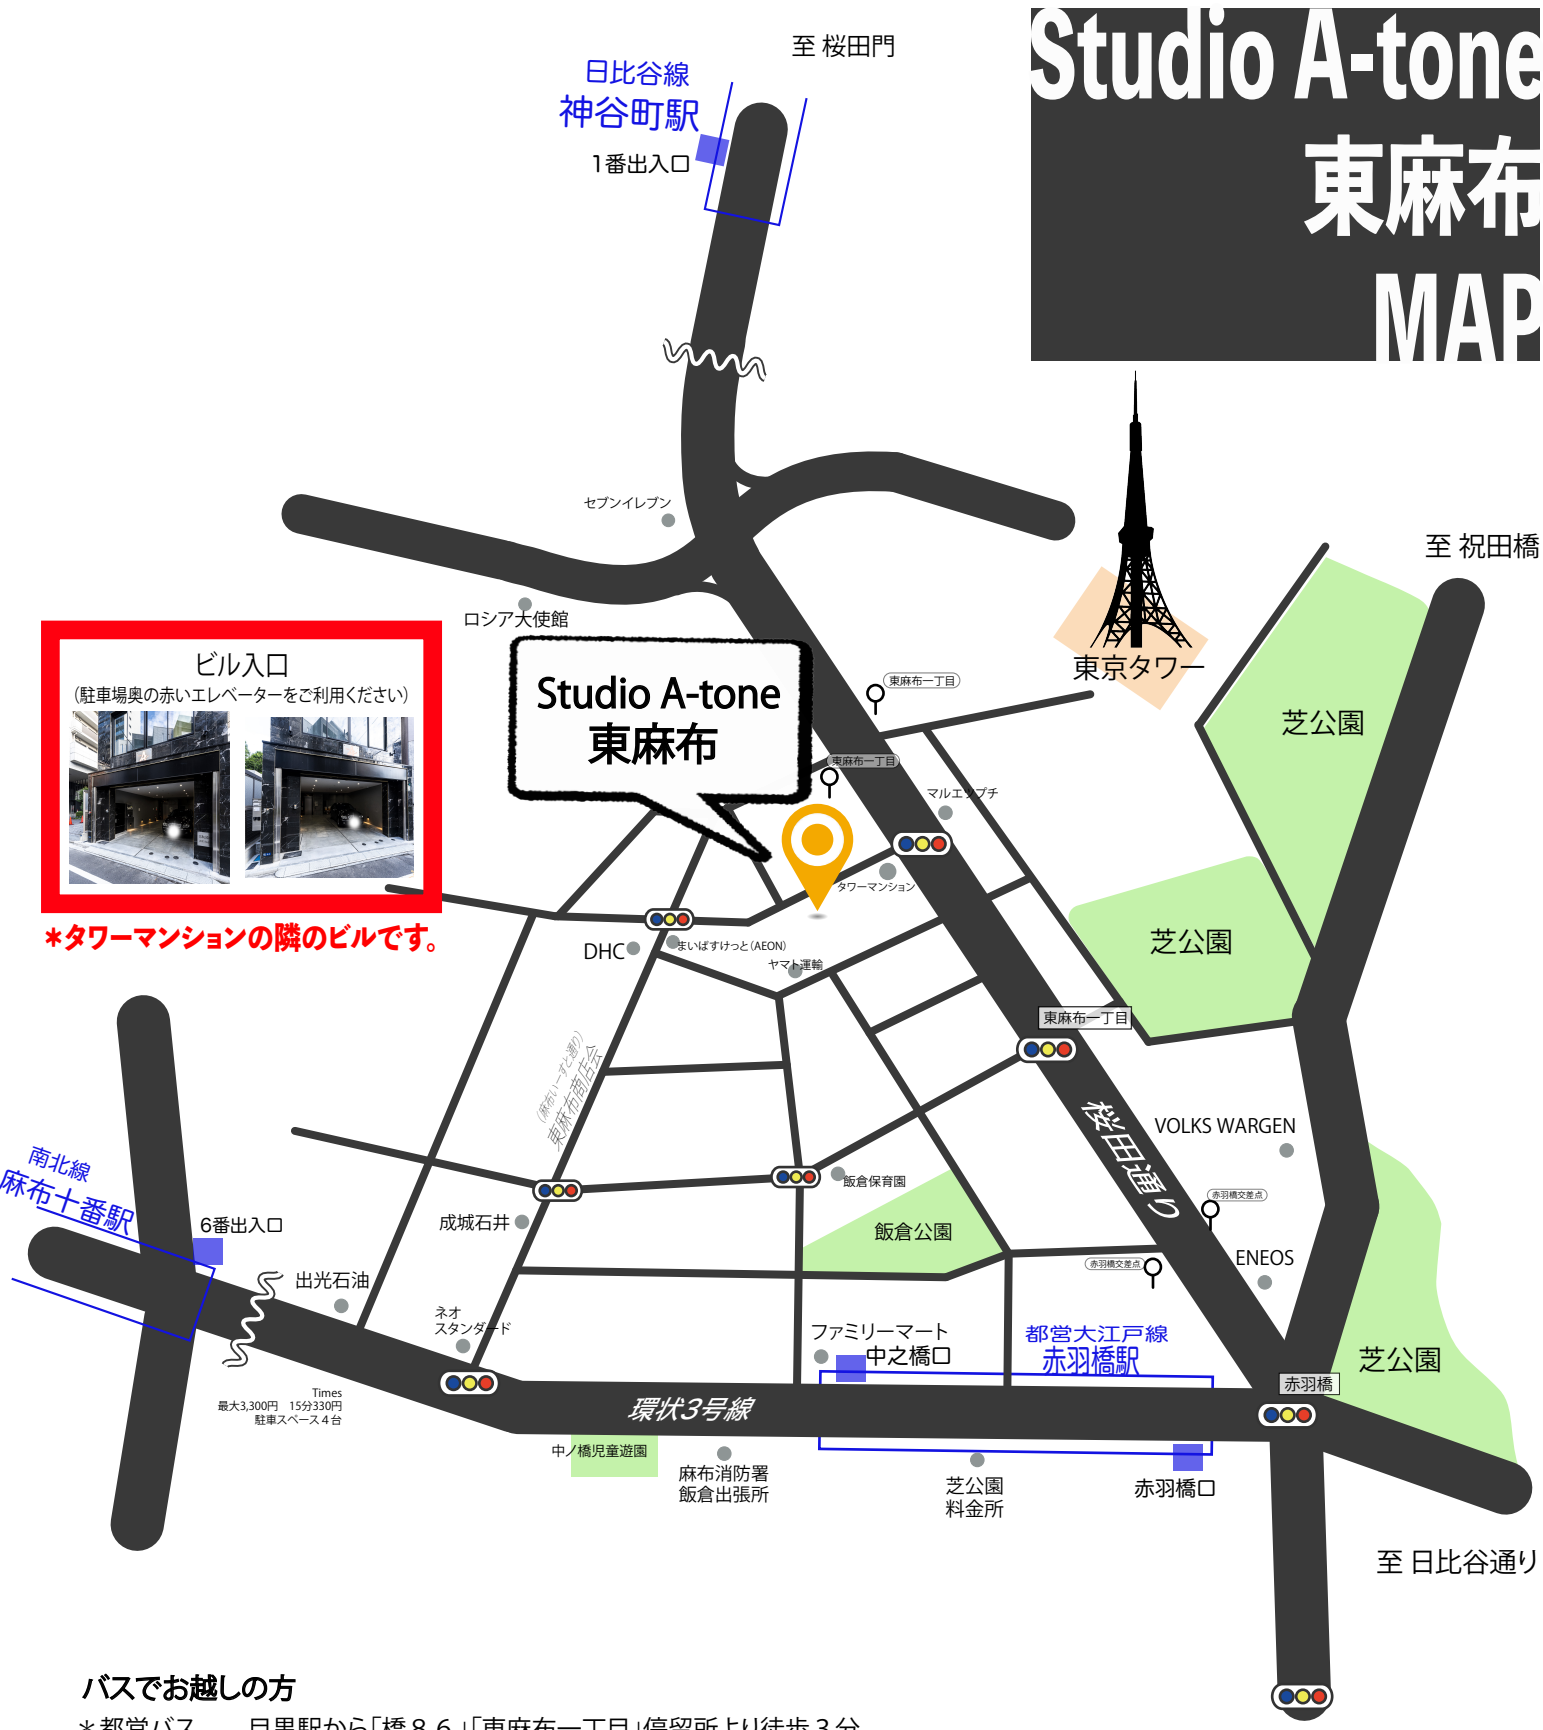

Studio A-tone 東麻布 MAP

***タワーマンションの隣のビルです。**

バスでお越しの方

- *都営バス 目黒駅から「橋 8 6」「東麻布一丁目」停留所より徒歩 3分
新橋駅から「橋 8 6」「東麻布一丁目」停留所より徒歩 5分

電車でお越しの方

- *大江戸線 赤羽橋駅(中之橋出口)より徒歩 5分
- *日比谷線「神谷町」駅(1番出口)より徒歩約10分
- *南北線「麻布十番」駅(6番出口)より徒歩約10分

車でお越しの方

- *赤羽橋交差点を桜田門方面へ進む。
- *二つ目の信号を左折。(桜田門方面より右折進入も可能)